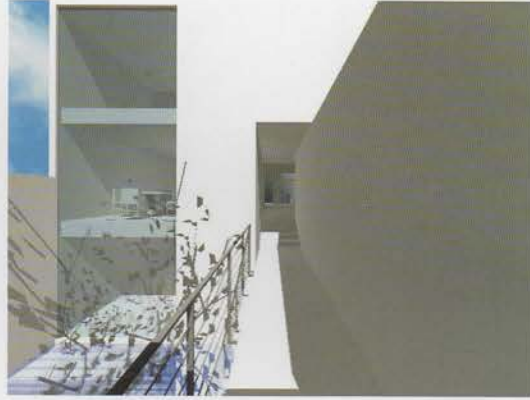

2 / 3 / 4

1. Casa Calero, México, D.F.
2. Casa Calero, México, D.F.
3. Casa de la Cerca, México, D.F.
4. Casa Llanura, México, D.F.
5. Casa Calero, México, D.F.
6. Casa de la Cerca, México, D.F.

5 / 6

Historia

Fundado en México, D.F., en el año 2000, el despacho de Jorge Borja Arquitectos se conforma por su titular Jorge Borja, egresado la Facultad de Arquitectura de la Universidad Nacional Autónoma de México. Los asociados son: Fernando Borja, licenciado en finanzas por la Universidad de Miami, y Martín Giménez, ingeniero civil por la Universidad Nacional Autónoma de México. En su origen la actividad del despacho se dedicó a proyecto arquitectónico y supervisión de proyecto, actualmente se conforma con un área de proyectos y un área de construcción con el propósito de brindar un servicio integral de arquitectura. El despacho se ha inclinado a realizar proyectos residenciales en su mayoría, sin

embargo, en la actualidad se realizan proyectos comerciales y de oficinas que están en proceso de diseño con el fin de ampliar la capacidad y experiencia del despacho.

5 Arquitectos contemporáneos que merecen nuestra admiración

Tadao Ando, Richard Meier, Ricardo Legorreta, John Pawson, Alvaro Siza.

Logros y premios

Los logros del despacho son el realizar proyectos desde su inicio hasta su fin. Destacan: Casa de La Cerca Remodelación Casa Las Flores, Remodelación Casa Santa Catarina, Remodelación Casa Fuego, Laboratorio de Xenotransplantes, Casa Calero, Casa Llanura, Departamento Polanco.